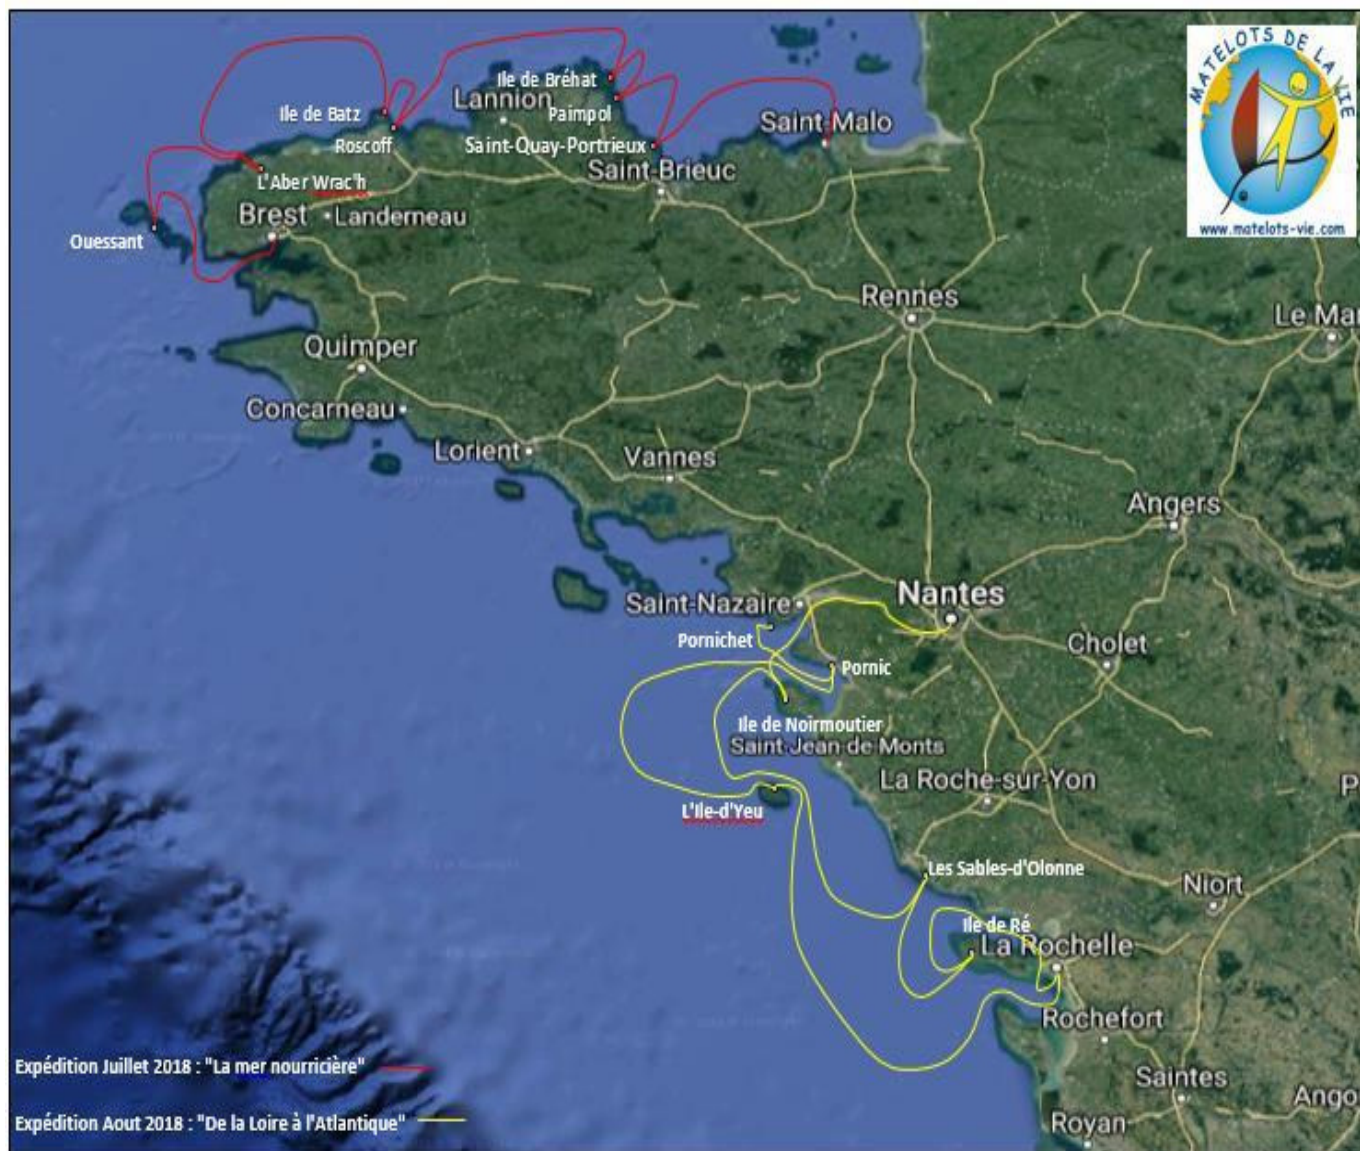

CARTE DES EXPEDITIONS 2018

**CALENDRIER DES ESCALES** (sous réserve des conditions MTO)

Expédition de Juillet		Expédition d'Août	
Saint- Malo	du 5 au 8	Nantes	du 2 au 5
Saint-Quay-Portrieux	du 9 au11	Ile de Noirmoutier	du 6 au 8
Paimpol	du 12 au15	Les Sables d'Olonne	du 9 au 12
Roscoff	du 16 au 19	La Rochelle	du 13 au 16
Aber Benoit	du 20 au21	Ile d'Yeu	du 17 au 20
Ile d'Ouessant	du 22 au 23	Pornichet	du 21 au 23
Brest	du 24 au 25		